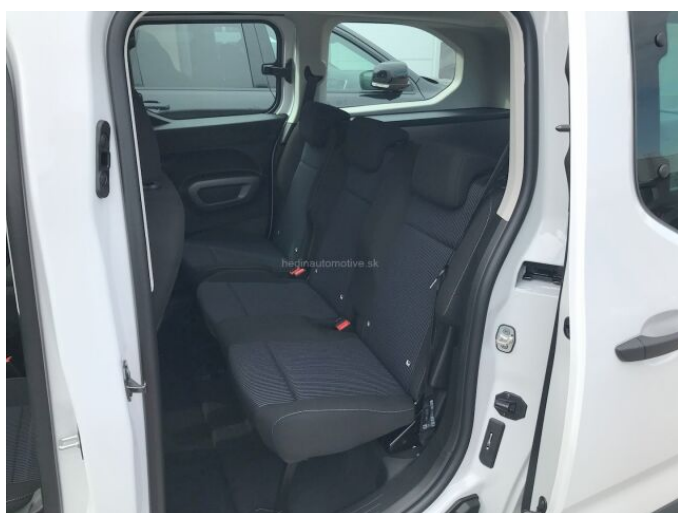

Túto časť webovej stránky Fiat využívajú najmä autorizovaní predajcovia Fiat na Slovensku na prezentáciu vozidiel Fiat na predaj. Zriaďovateľ tejto webovej stránky nezodpovedá za správnosť, úplnosť a aktuálnosť informácií uvedených v tejto časti webovej stránky. Zodpovednosť za správnosť, úplnosť a aktuálnosť informácií týkajúcich sa vozidla uvedených v tejto časti webovej stránky nesie výhradne predajca uvedený v podrobnej špecifikácii vozidla, ktoré si používateľ vybral na prezretie.