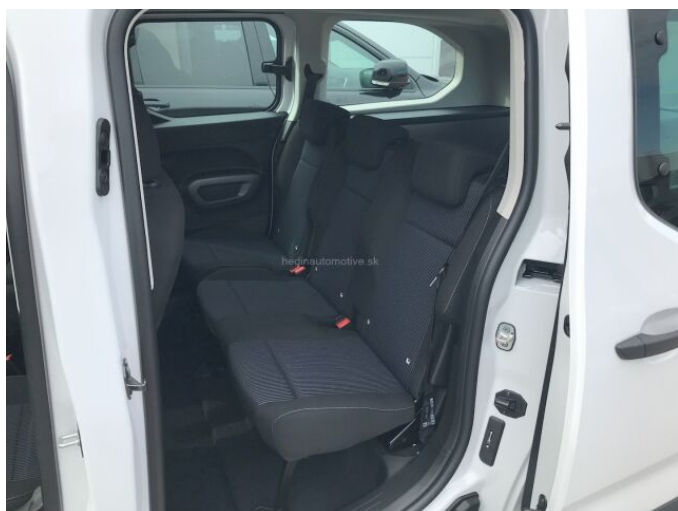

Túto časť webovej stránky Fiat využívajú najmä autorizovaní predajcovia Fiat na Slovensku na prezentáciu vozidiel Fiat na predaj. Zriaďovateľ tejto webovej stránky nezodpovedá za správnosť, úplnosť a aktuálnosť informácií uvedených v tejto časti webovej stránky. Zodpovednosť za správnosť, úplnosť a aktuálnosť informácií týkajúcich sa vozidla uvedených v tejto časti webovej stránky nesie výhradne predajca uvedený v podrobnej špecifikácii vozidla, ktoré si používateľ vybral na prezretie.